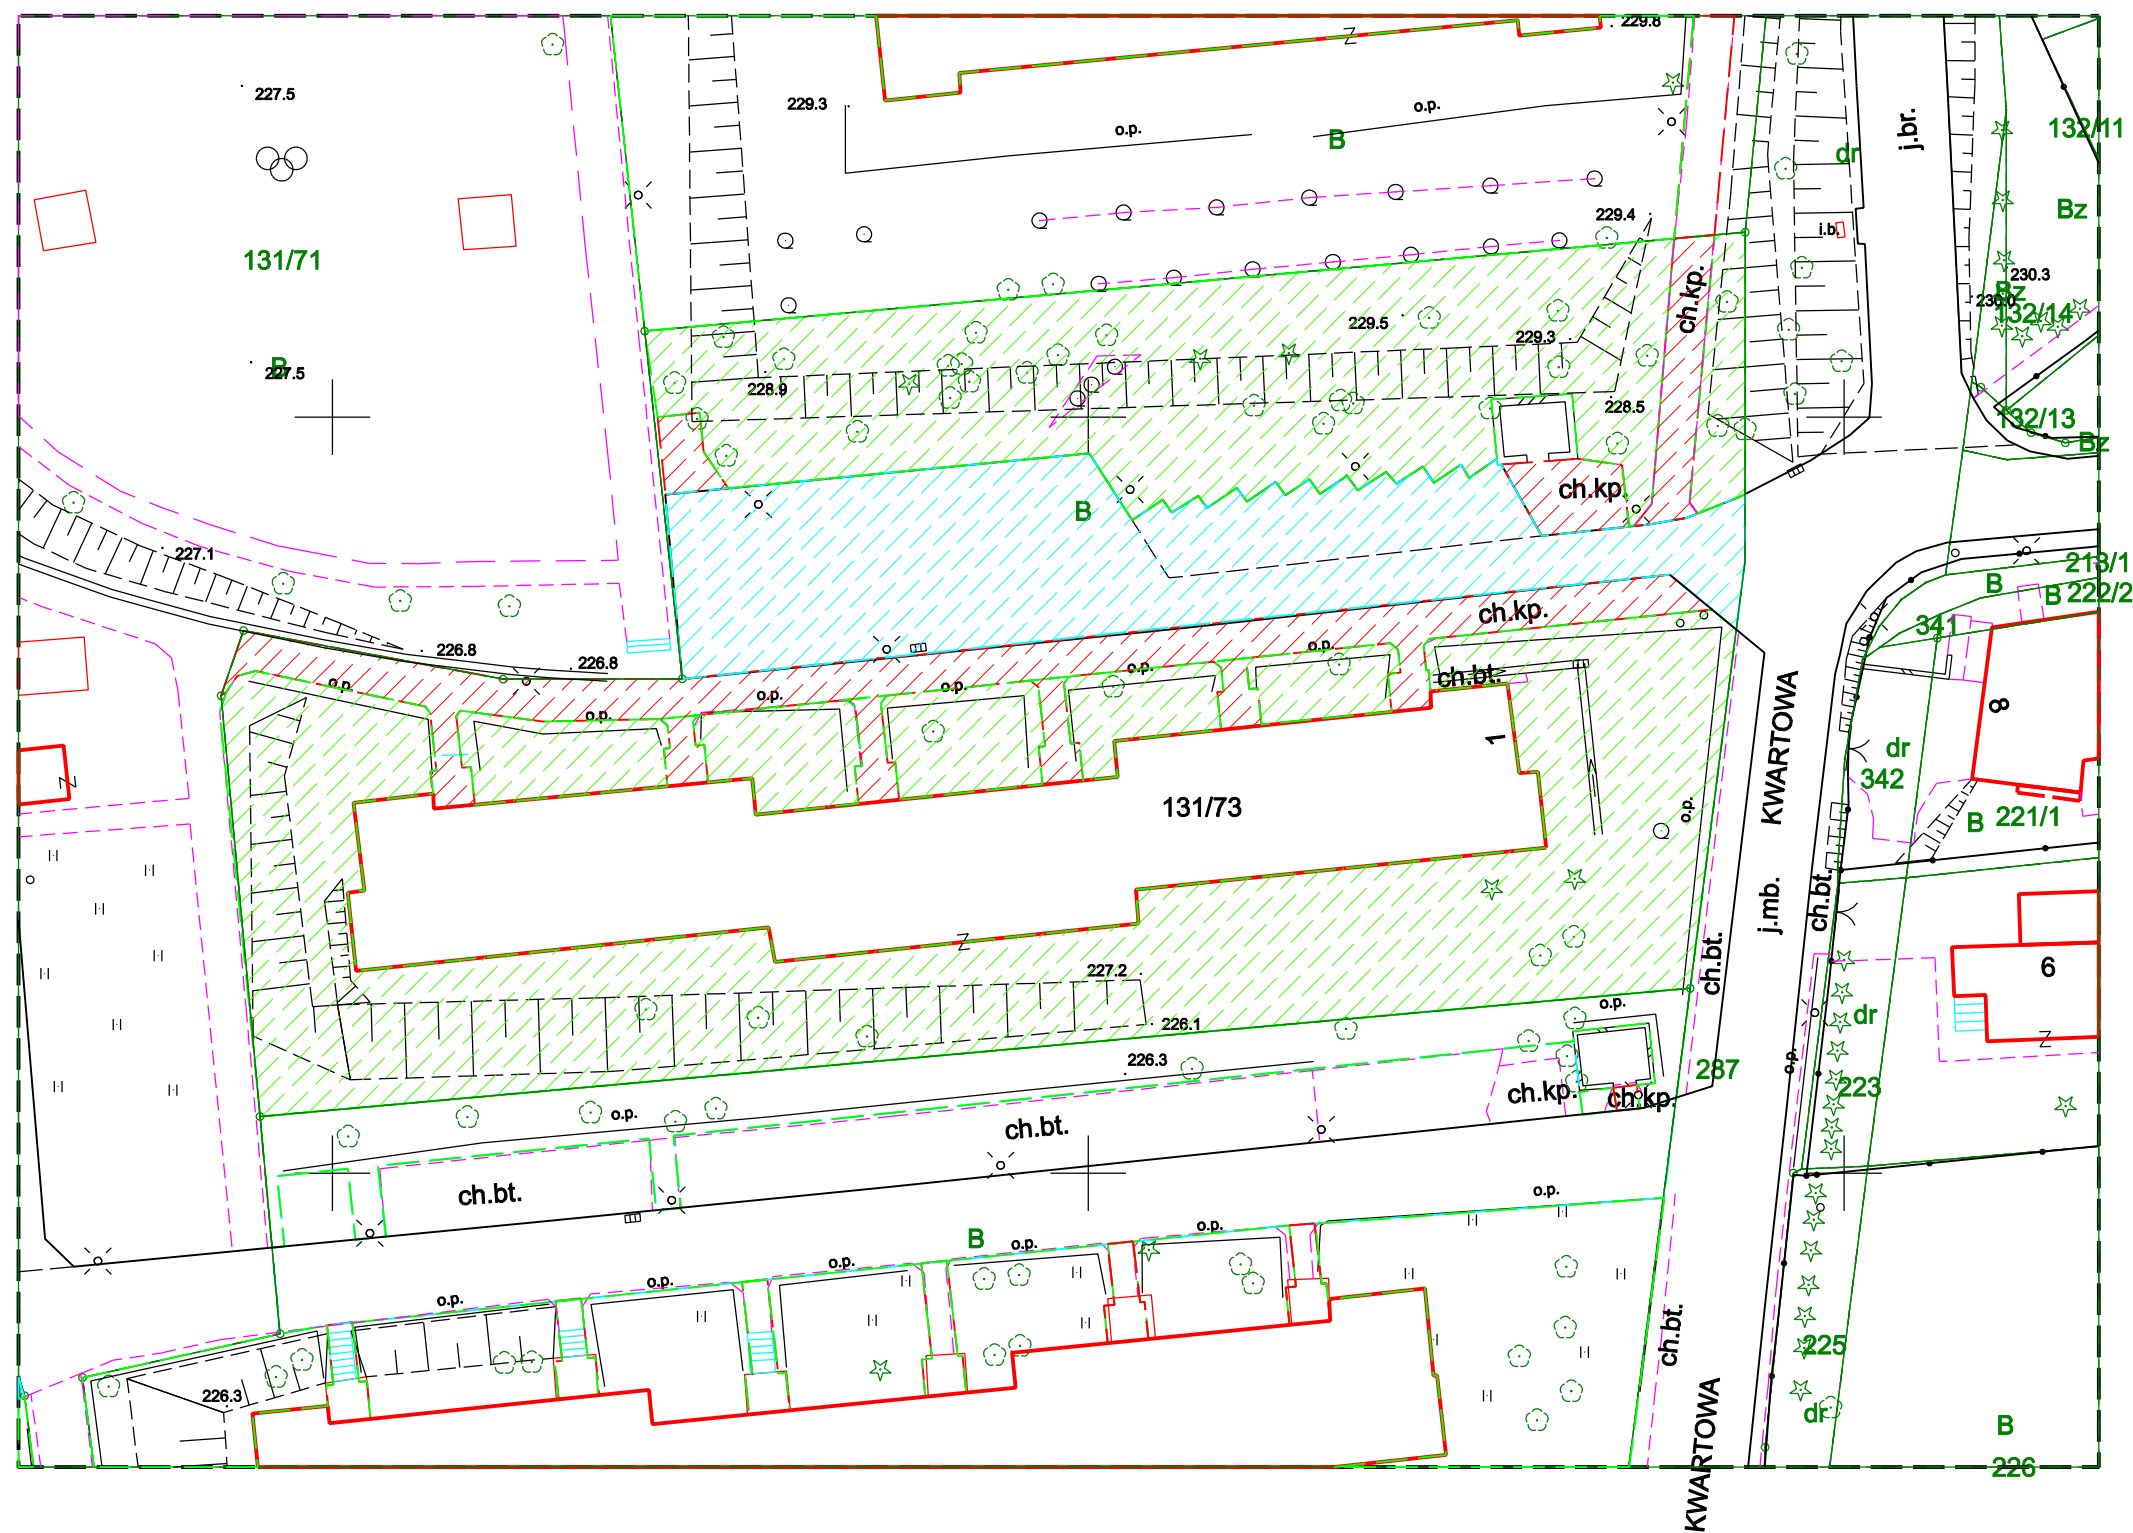

ROZLICZENIE POWIERZCHNI DZIAŁKI 131/73
DRÓG, ZIELEŃCÓW I CHODNIKÓW

sekcja 7.126.11.24.2.1

skala 1:500

woj: małopolskie
miasto: Kraków

dz. nr 131/73

Układ wsp.: 2000

jednst. ewid.: Śródmieście
obręb: 22

Układ odniesienia: Kronsztadt

mapa zgodna z terenem na: 20.06.2017

	GRANICE DZIAŁKI	
	ZIELEŃCE	2440 M KW
	CHODNIKI	419 M KW
	DROGI I PARKINGI	639 M KW
	POZOSTAŁE	815 M KW
	POW DZIAŁKI	4313 M KW